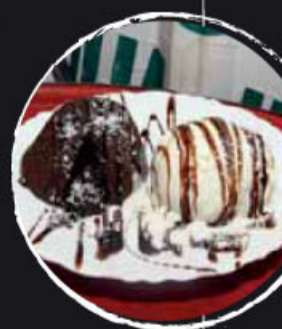

SOBREMESAS

- CHURROS COM DOCE DE LEITE R$ 9.9
- PUDIM COM FAVA DE BAUNILHA R$ 12
- PETIT GATEAU DE CHOCOLATE R$ 17.9
- COM SORVETE DE COCO R$ 4
- **ADICIONE UMA BOLA DE SORVETE À SUA SOBREMESA (Consulte sabores disponíveis)**